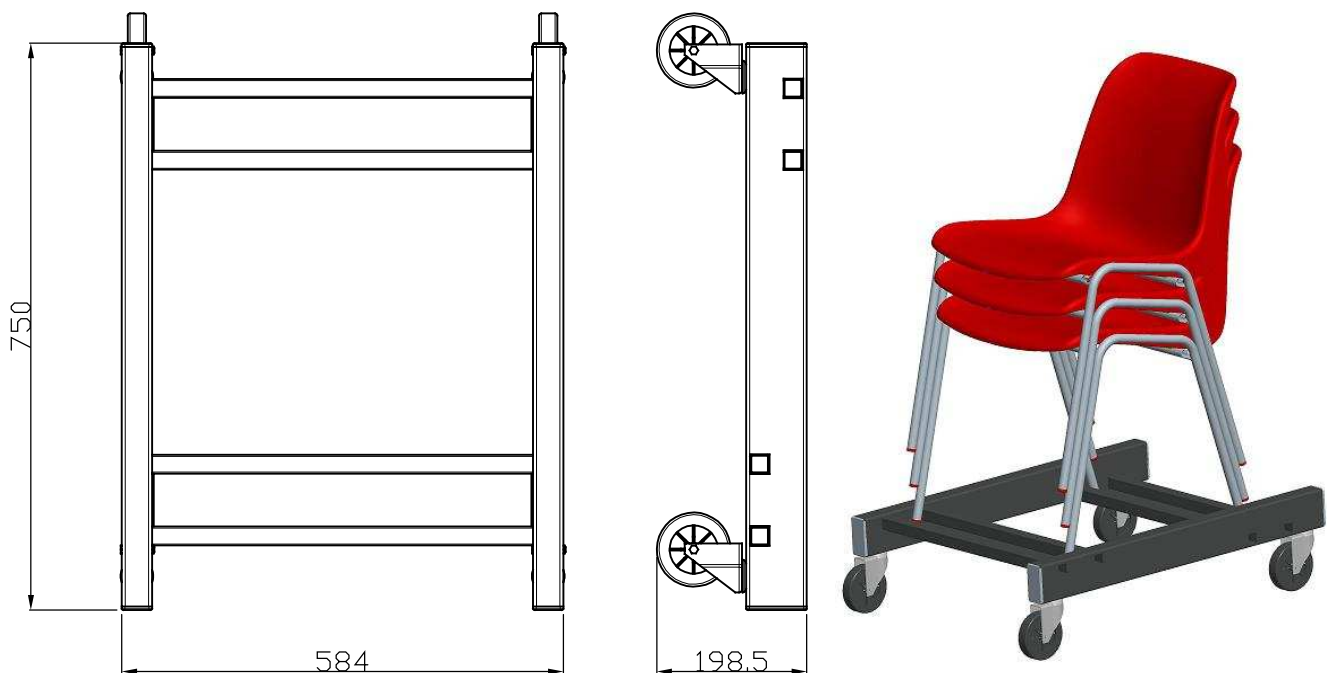

BERICOPLAST SPA  
via A. Pacinotti 11  
36040 Brendola (VI)  
I  
T.+39-0444-400738  
F.+39-0444-400015  
info@bericoplast.it

SCHEDA TECNICA- DATA SHEET

SCALA 1:10

CARRELLO PARALLELO

DATA:13/2/2009

Carrello adatto solo per le sedie della linea Helene e Ketty. Prodotto in tubo rett. 80x40 verniciato nero con polveri epossidiche. 4 Ruote piroettanti 2 delle quali con freno. Portata massima 10 sedie. Il carrello è adatto solo per pavimentazioni lisce.