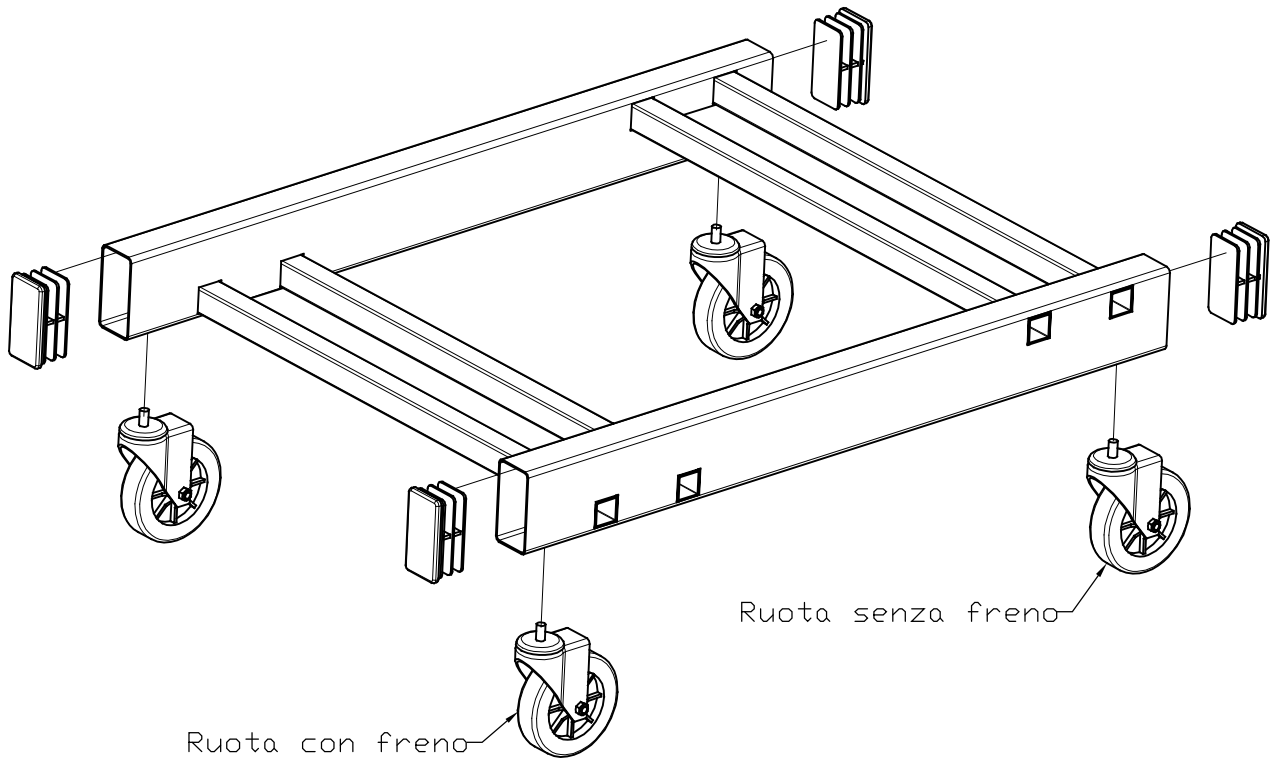

BERICOPLAST SPA  
via A. Pacinotti 11  
36040 Brendola (VI)  
I  
T.+39-0444-400738  
F.+39-0444-400015  
info@bericoplast.it

SCHEDA TECNICA- DATA SHEET

SCALA 1:10

CARRELLO PARALLELO

DATA:13/2/2009

Carrello adatto solo per le sedie della linea Helene e Ketty. Prodotto in tubo rett. 80x40 verniciato nero con polveri epossidiche. 4 Ruote piroettanti 2 delle quali con freno. Portata massima 10 sedie. Il carrello è adatto solo per pavimentazioni lisce.